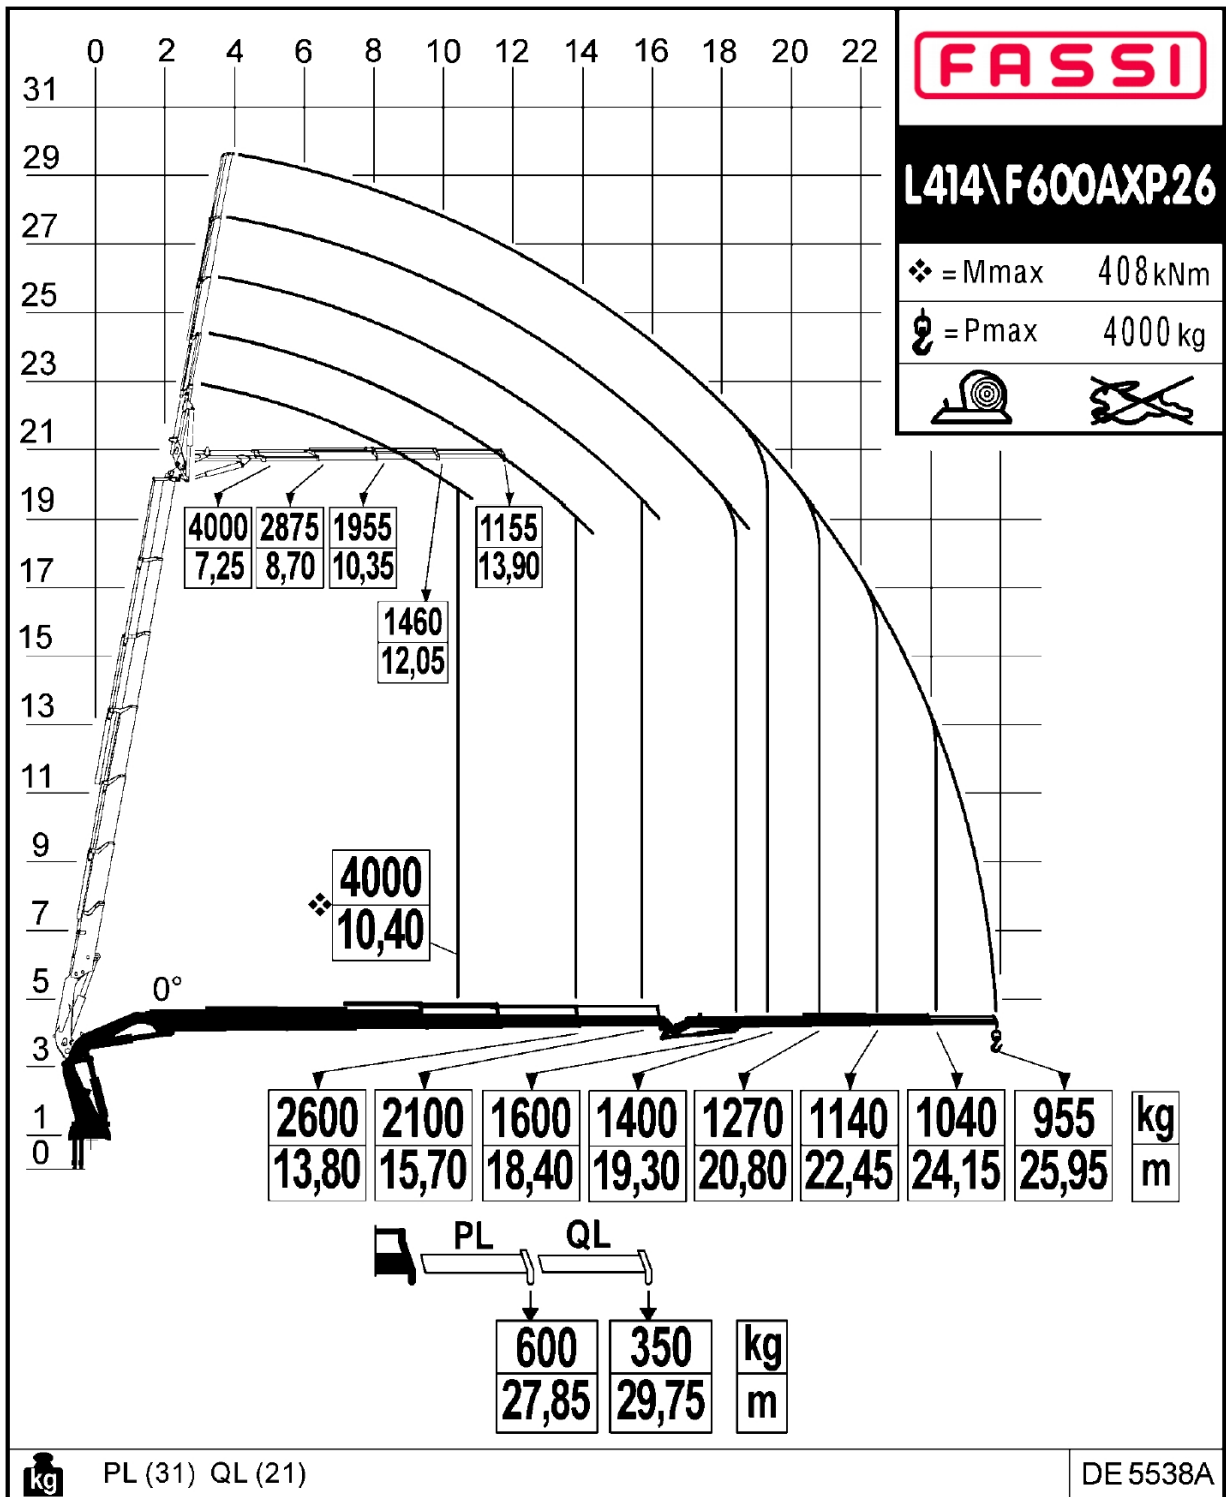

Drixl Transporte
 Steinrebenstrasse 55
 CH-4153 Reinach

Tel: 061 711 83 54
 Fax: 061 713 96 43

www.drixl.ch
kontakt@drixl.ch

Lastendiagramm

Drixl Transporte
Steinrebenstrasse 55
CH-4153 Reinach

Tel: 061 711 83 54
Fax: 061 713 96 43